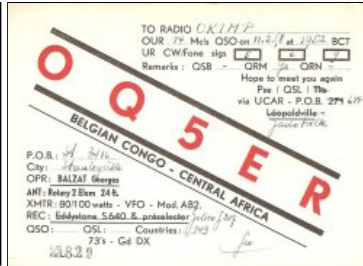

N'oubliez pas de le lire et le signer
Don't forget to read and sign it

© Les Nouvelles DX - tous droits réservés.

Votez pour ce site

Rate it
(with 10 = top)

OQ5 - Congo Belge

(Entité DXCC ayant changé de préfixe)

deviendra indépendant en juin 1960. Le préfixe actuel est 9Q.
[Histoire des OQ5 et 9Q5](#) par F6BLQ.

OQ5ER Georges Balzat
(QSL 1), ON4ZM, depuis Stanleyville,
QSO du 12 juillet 1954.
(merci à isi EA4DO)